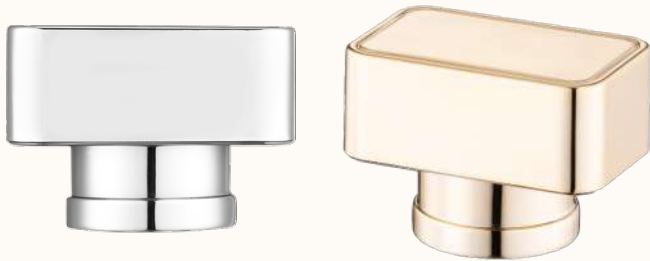

CLAS

15 mm - 18 gr

OVATE

15 mm - 18 gr

MEG

15 mm - 19 gr

ARROW

15 mm - 24 gr