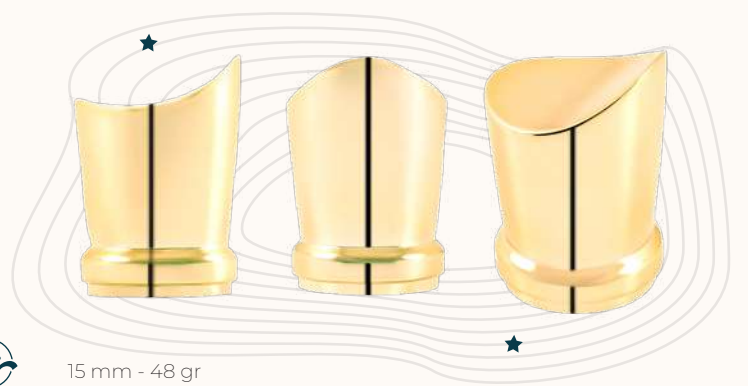

15 mm - 60 gr

PRINCESS (ZAMAC)

15 mm - 66 gr

CREST (ZAMAC)

15 mm - 48 gr

CORKY (NEW ZAMAC)

★
15 mm - 67 gr ★

SLIDE (NEW ZAMAC)

★
15 mm - 48 gr ★

MONARCH (ZAMAC)

15 mm - 47 gr

REX (ZAMAC)

15 mm - 64 gr

WAVED (ZAMAC)

15 mm - 44 gr

CURLED (ZAMAC)