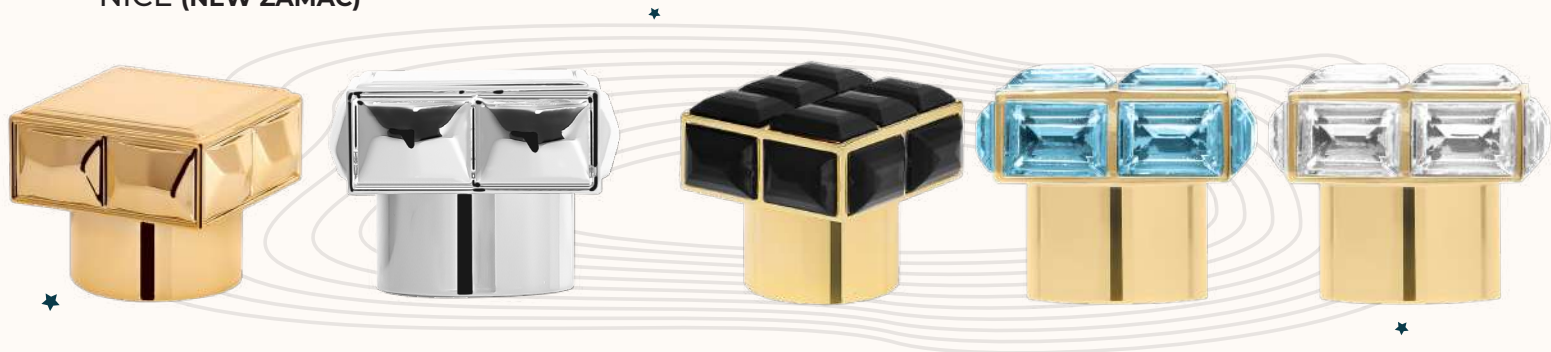

NICE (NEW ZAMAC)